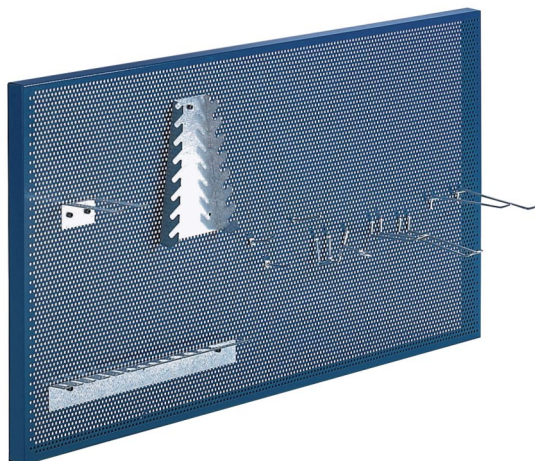

Pannelli e mensole / **ART. 501**

Dati tecnici

Larghezza

100 cm

Altezza

50 cm

Altro

liscio

Descrizione tecnica

Pannelli appendichiavi realizzati in robusta lamiera d'acciaio forata, foro diam. mm 4 passo 7. Verniciatura eseguita con polveri cottura forno colore di serie blu RAL 5010.