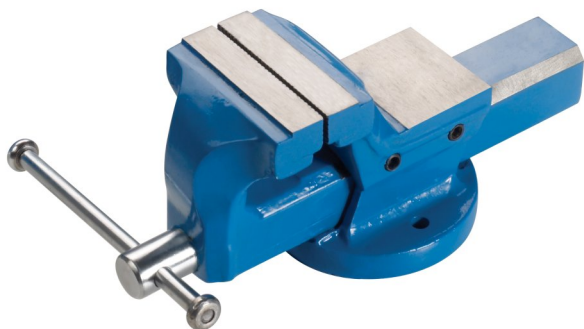

Morse / **ART. 701**

**Dati tecnici**

.....  
**Larghezza Ganasce**

100 mm

.....  
**Apertura Ganasce**

115 mm

**Descrizione tecnica**

Morse da banco in acciaio forgiato con ganasce zigrinate.